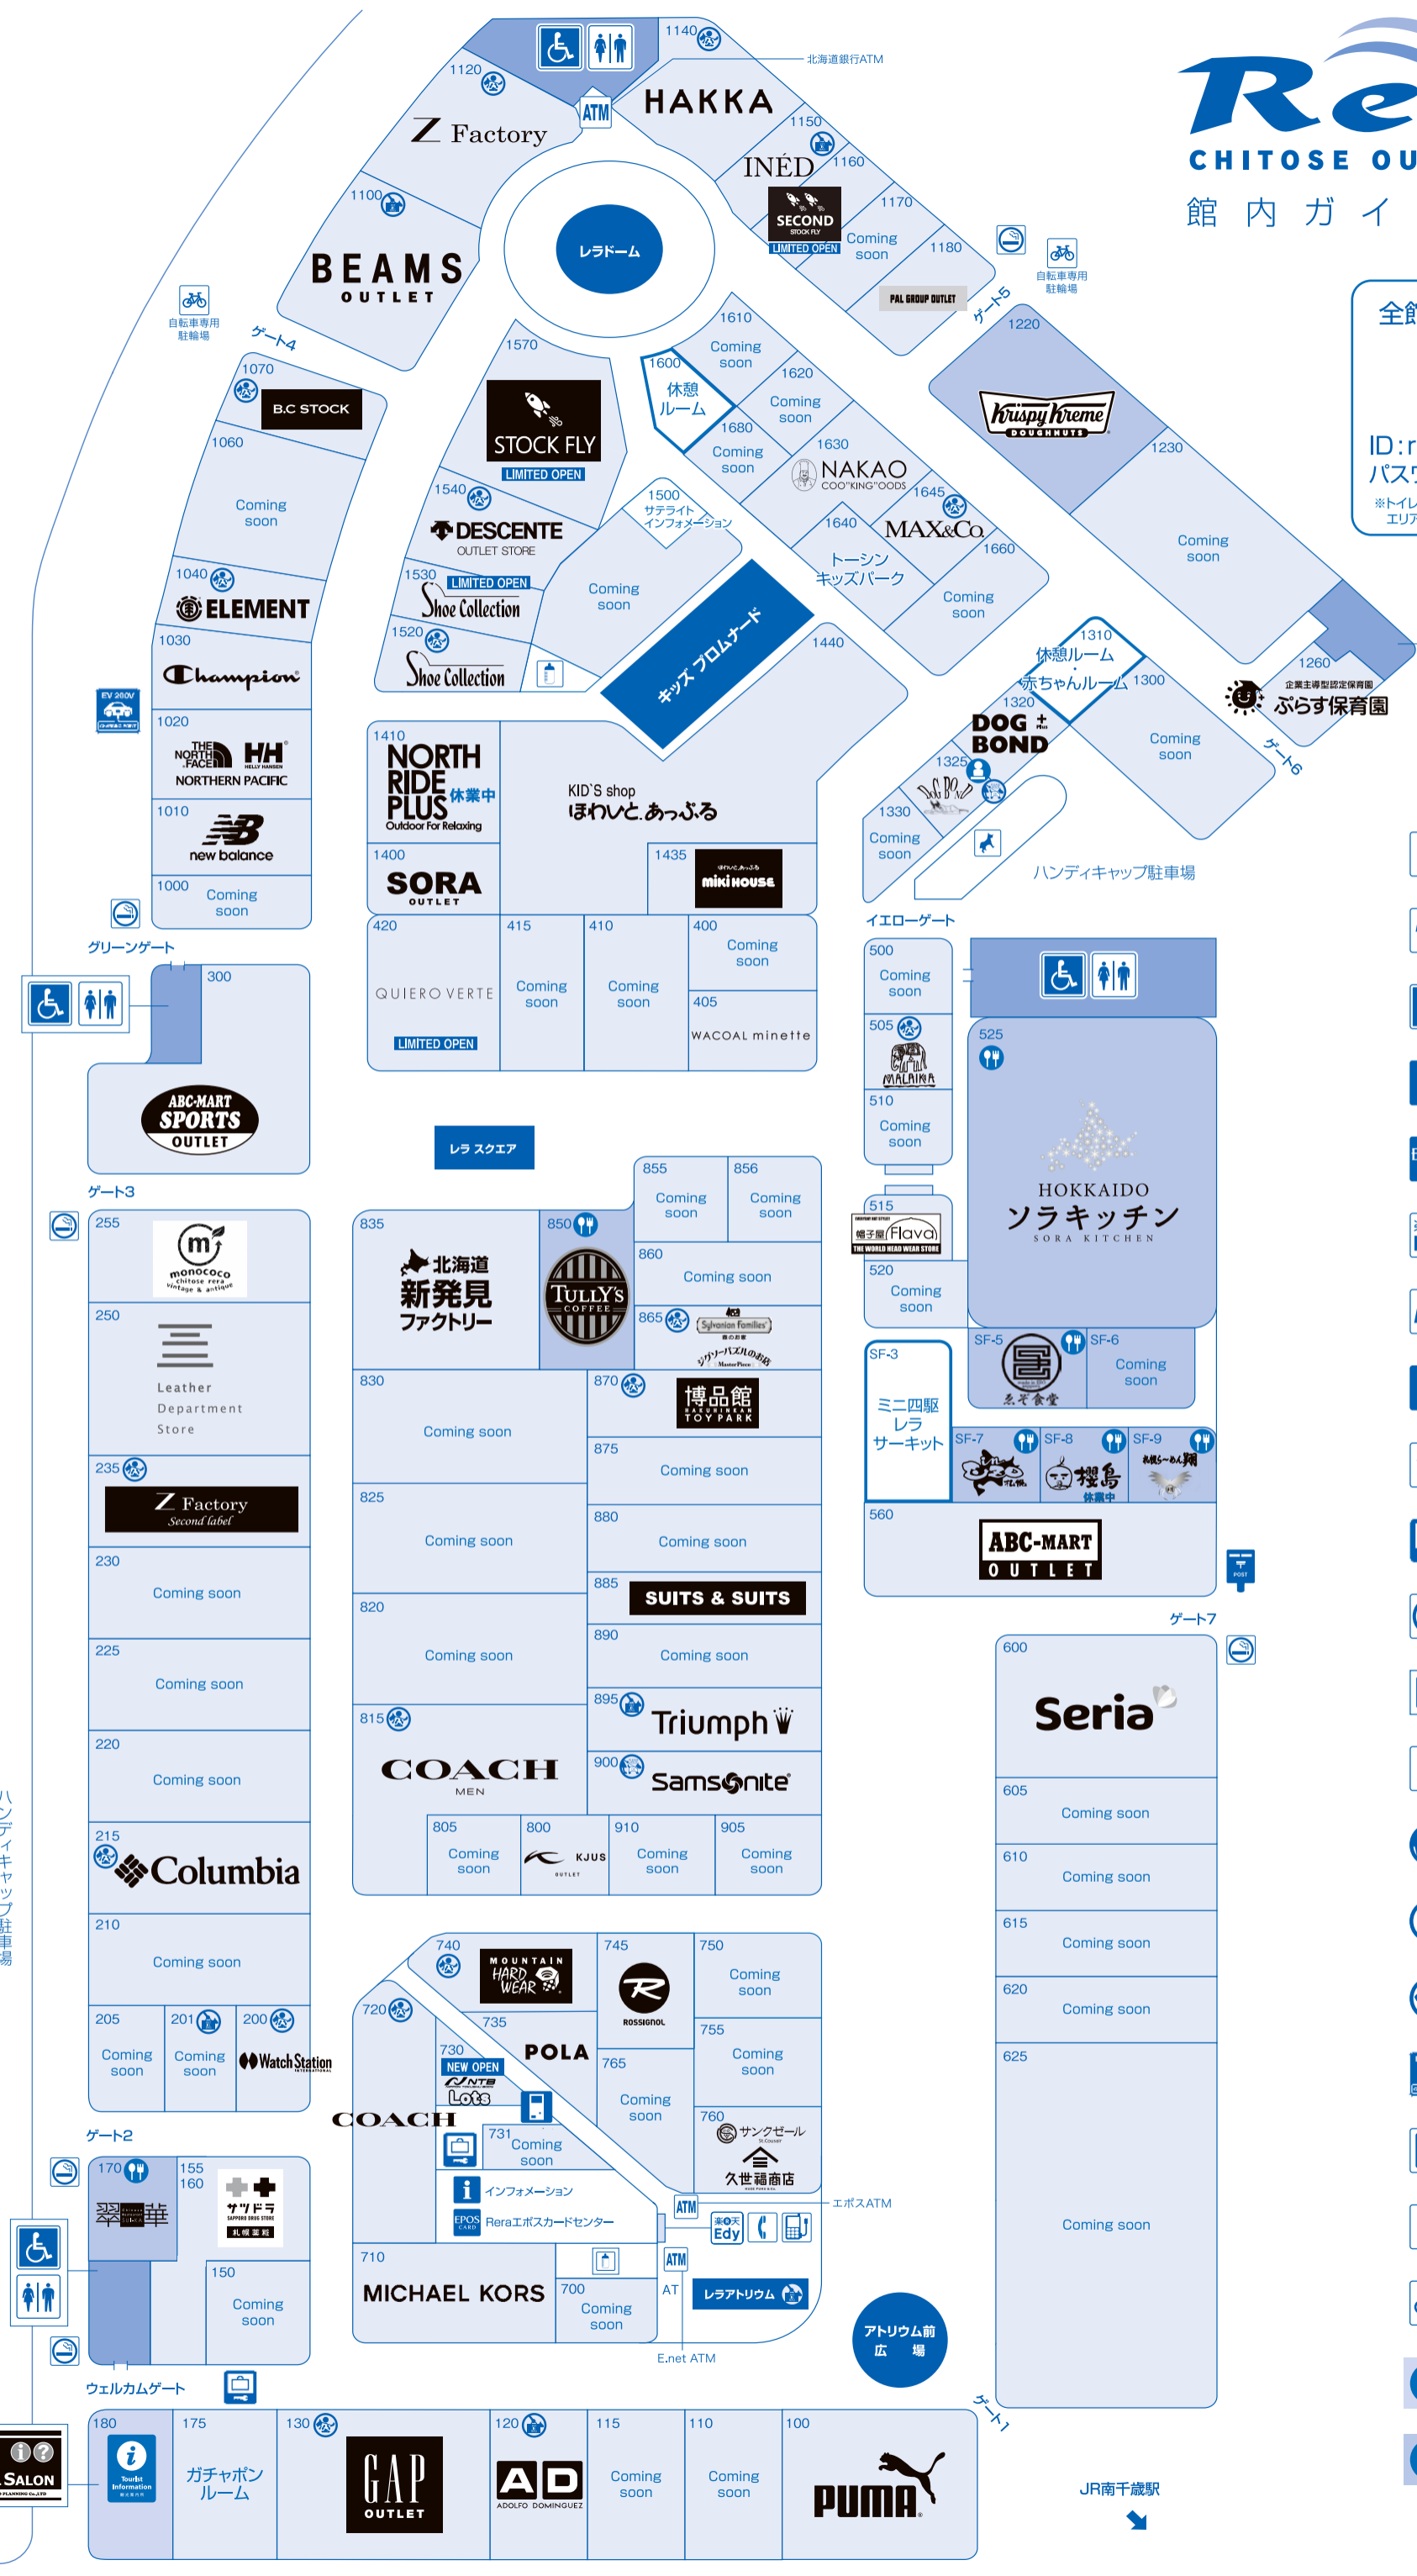

Rera

CHITOSE OUTLET MALL

館内ガイドマップ

全館 FREE Wi-Fi

FREE
Wi-Fi
SPOT

ID: rerafreewifi
パスワード: reraogo

*トイレ、外周などでは電波が弱くなるエリアがあります。

駐車場 P2

ハンディキャップ駐車場 P1

- 公衆電話
- 化粧室
- ハンディキャップトイレ
- インフォメーション
- EPOS CARD Reraエポスカードセンター
- Edyチャージ機
- ATM
- 両替機
- 外貨対応両替機
- コインロッカー(有料)
- 喫煙場所
- 授乳室
- ドッグラン
- ペット同伴可
- キャリーバッグにてペット同伴可
- 抱きかかえてのペット同伴可
- 電気自動車充電器
- 携帯充電器(有料) ※一部の機種使用不可
- 礼拝室
- 自転車専用駐輪場
- サービス
- 飲食

Travel Service
RERA TRAVEL SALON

JR南千歳駅