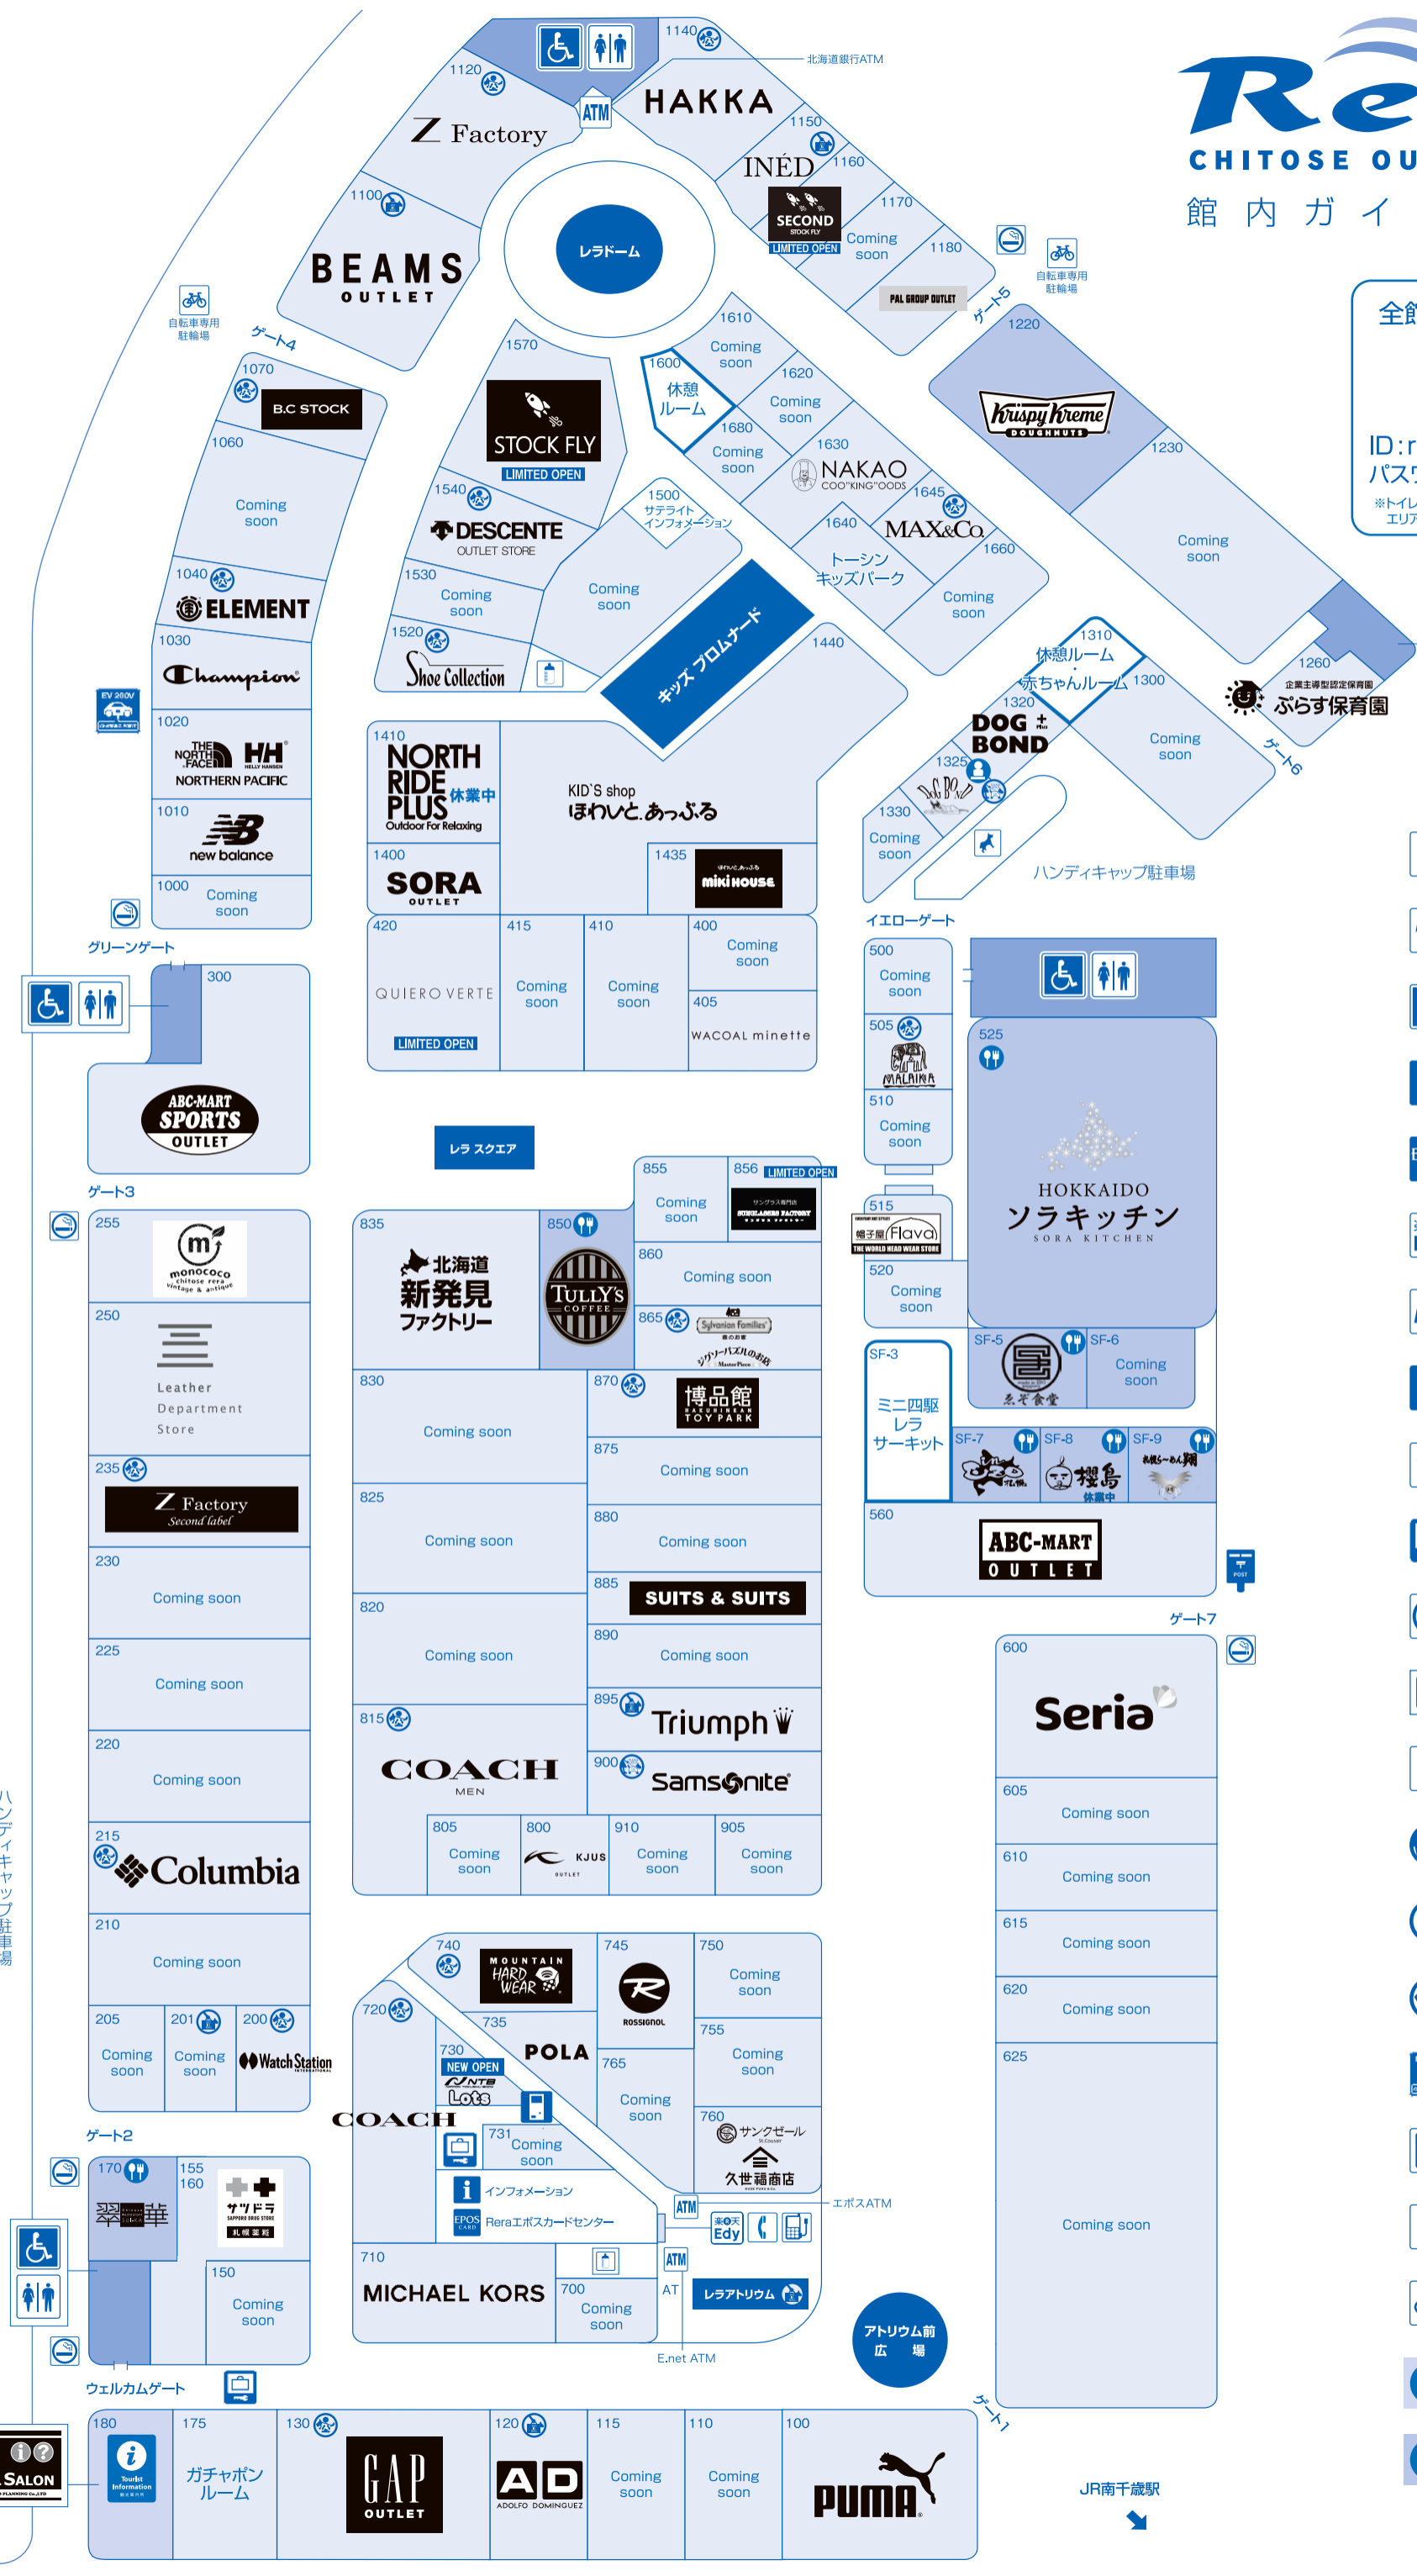

Rera

CHITOSE OUTLET MALL

館内ガイドマップ

全館 FREE Wi-Fi

FREE Wi-Fi SPOT

ID: rerafreewifi
パスワード: reraogo

*トイレ、外周などでは電波が弱くなるエリアがあります。

- 公衆電話
- 化粧室
- ハンディキャップトイレ
- インフォメーション
- EPOS CARD Reraエポスカードセンター
- Edyチャージ機
- ATM
- 両替機
- 外貨対応両替機
- コインロッカー(有料)
- 喫煙場所
- 授乳室
- ドッグラン
- ペット同伴可
- キャリーバッグにてペット同伴可
- 抱きかかえてのペット同伴可
- 電気自動車充電器
- 携帯充電器(有料) ※一部の機種使用不可
- 礼拝室
- 自転車専用駐輪場
- サービス
- 飲食

駐車場 P2

ハンディキャップ駐車場 P1

Travel Service
RERA TRAVEL SALON

JR南千歳駅