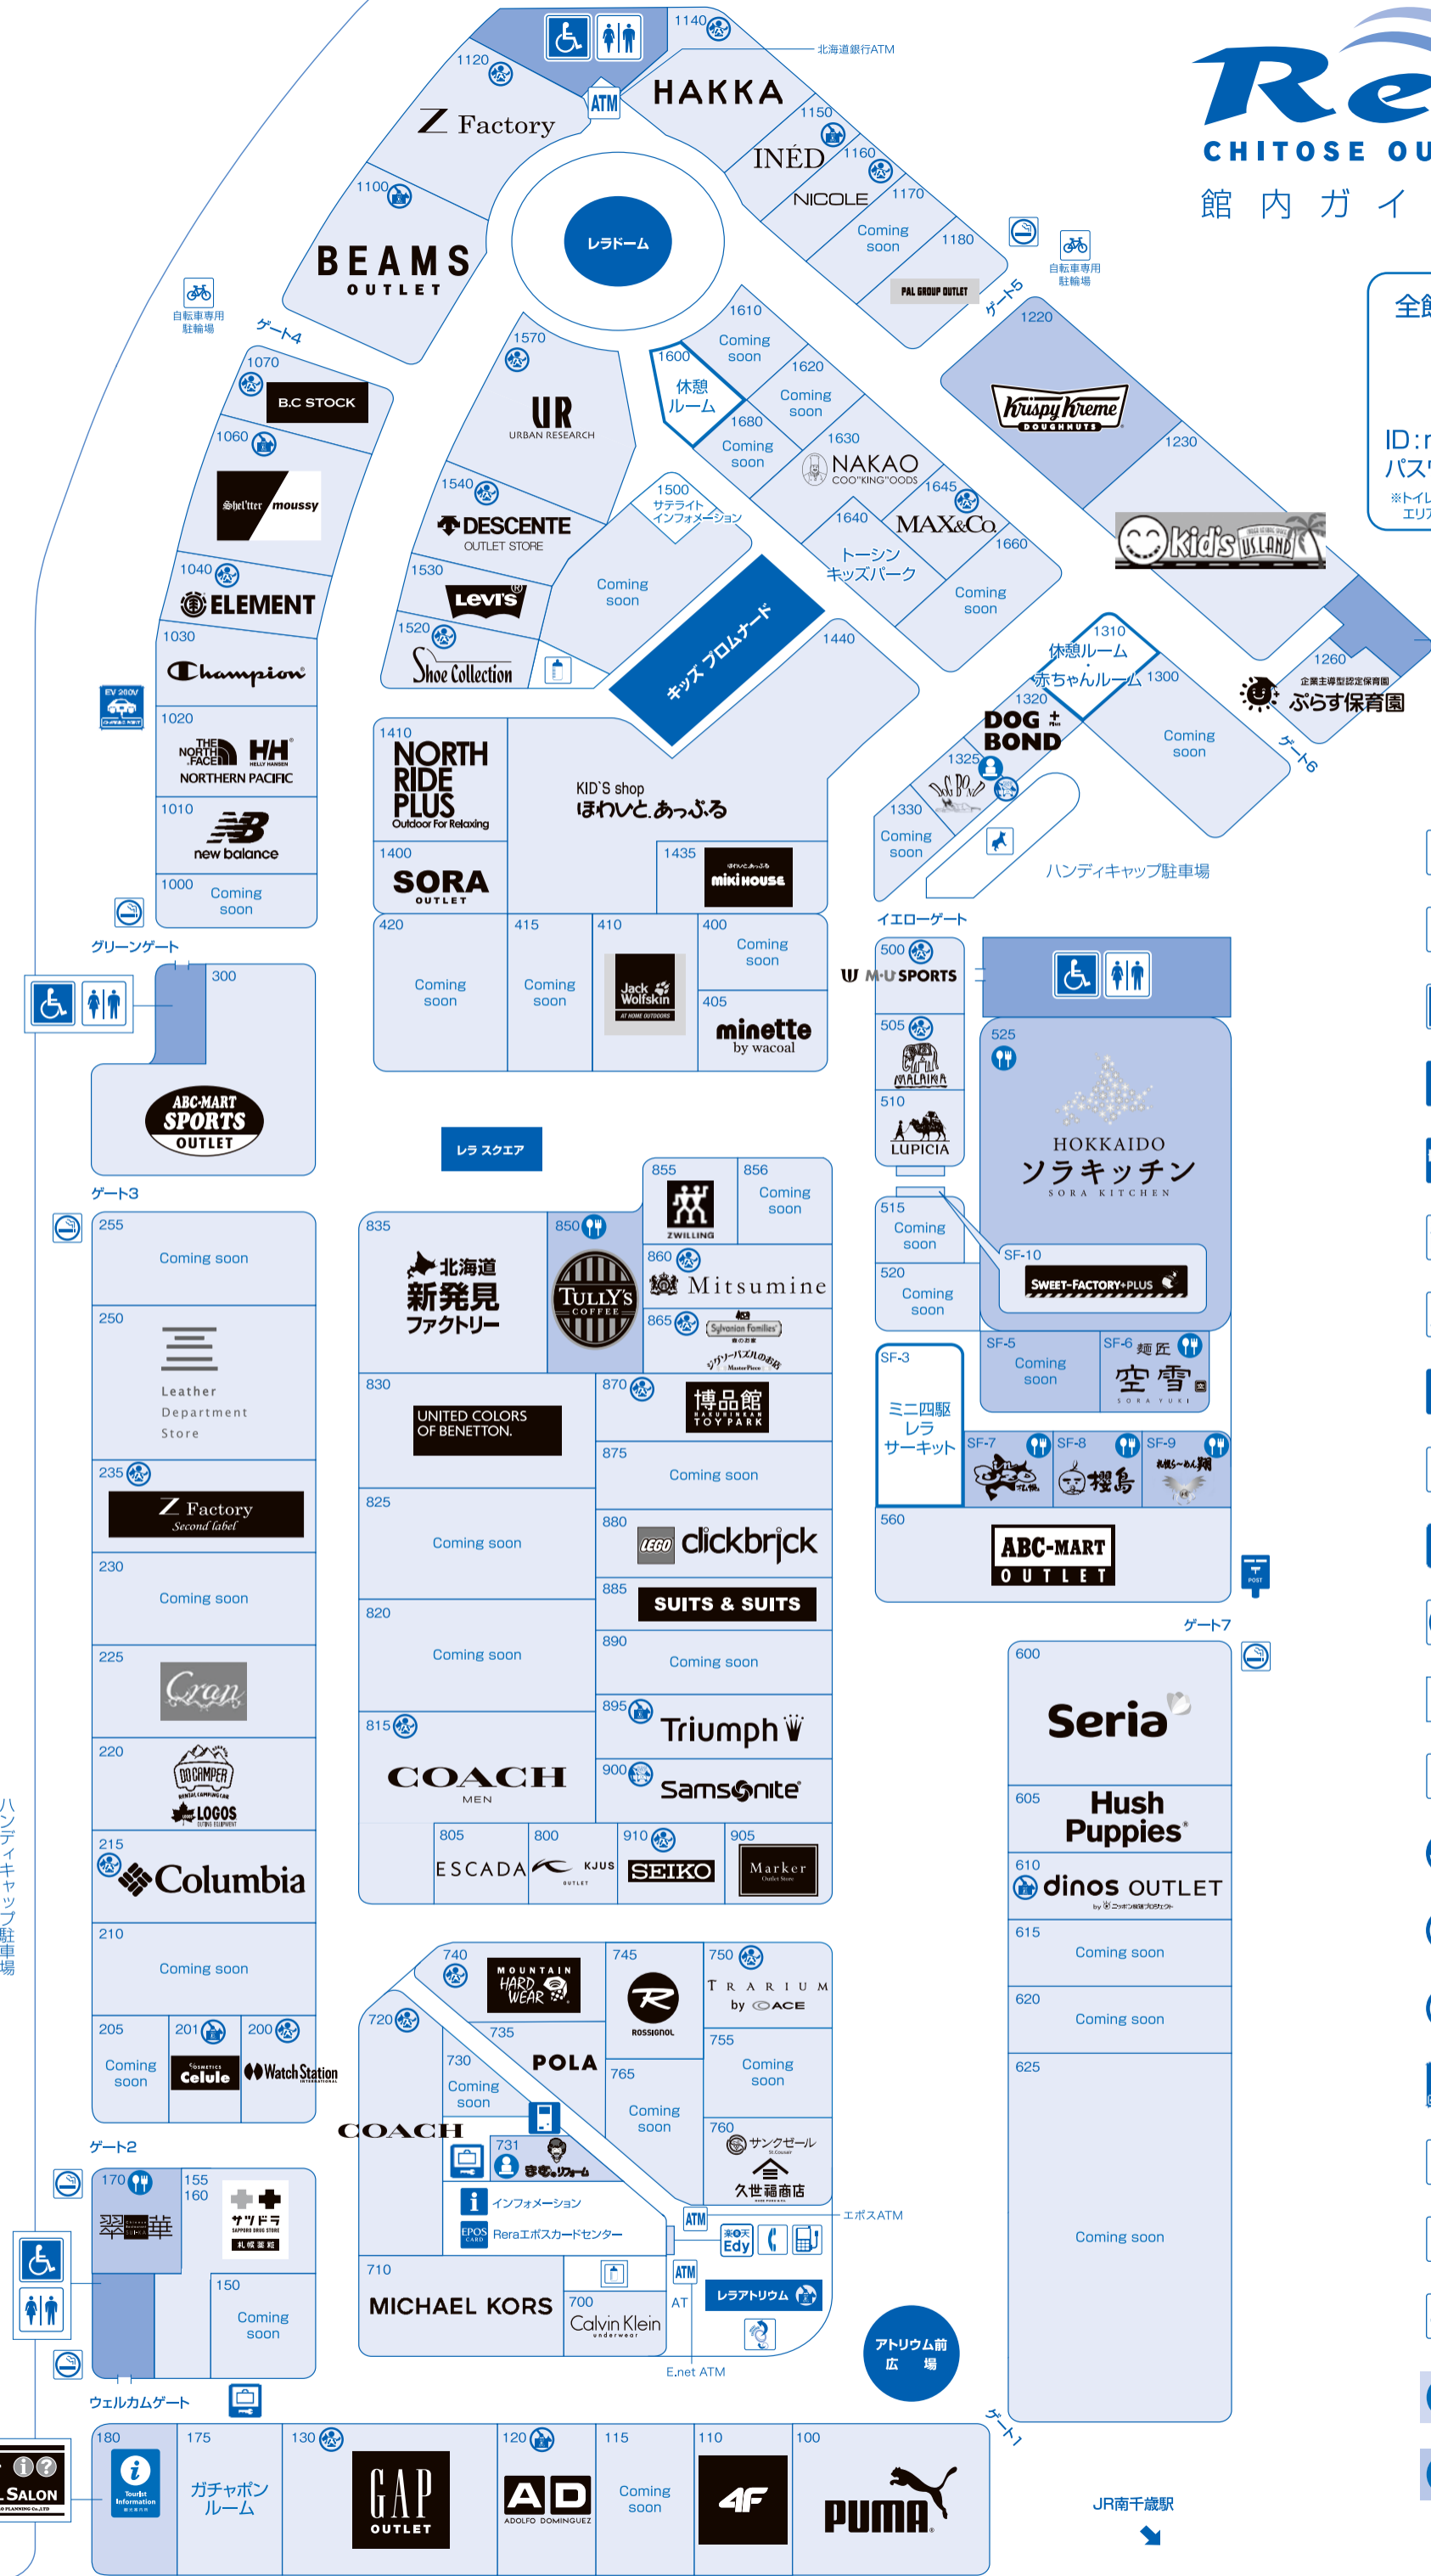

全館 FREE Wi-Fi

FREE
Wi-Fi
SPOT

ID: rerafreewifi
パスワード: reraqogo

※トイレ、外周などでは電波が弱くなるエリアがあります。

- 公衆電話
- 化粧室
- ハンディキャップトイレ
- インフォメーション
- EPOS CARD Reraエポスカードセンター
- Edy充電機
- ATM
- 両替機
- 外貨対応両替機
- コインロッカー(有料)
- 喫煙場所
- 授乳室
- ドッグラン
- ペット同伴可
- キャリーバッグにてペット同伴可
- 抱きかかえてのペット同伴可
- 電気自動車充電器
- 携帯充電器(有料) ※一部の機種使用不可
- 礼拝室
- 自転車専用駐輪場
- サービス
- 飲食

駐車場 P2

ハンディキャップ駐車場
駐車場 P1

Travel service
RERA TRAVEL SALON

JR南千歳駅