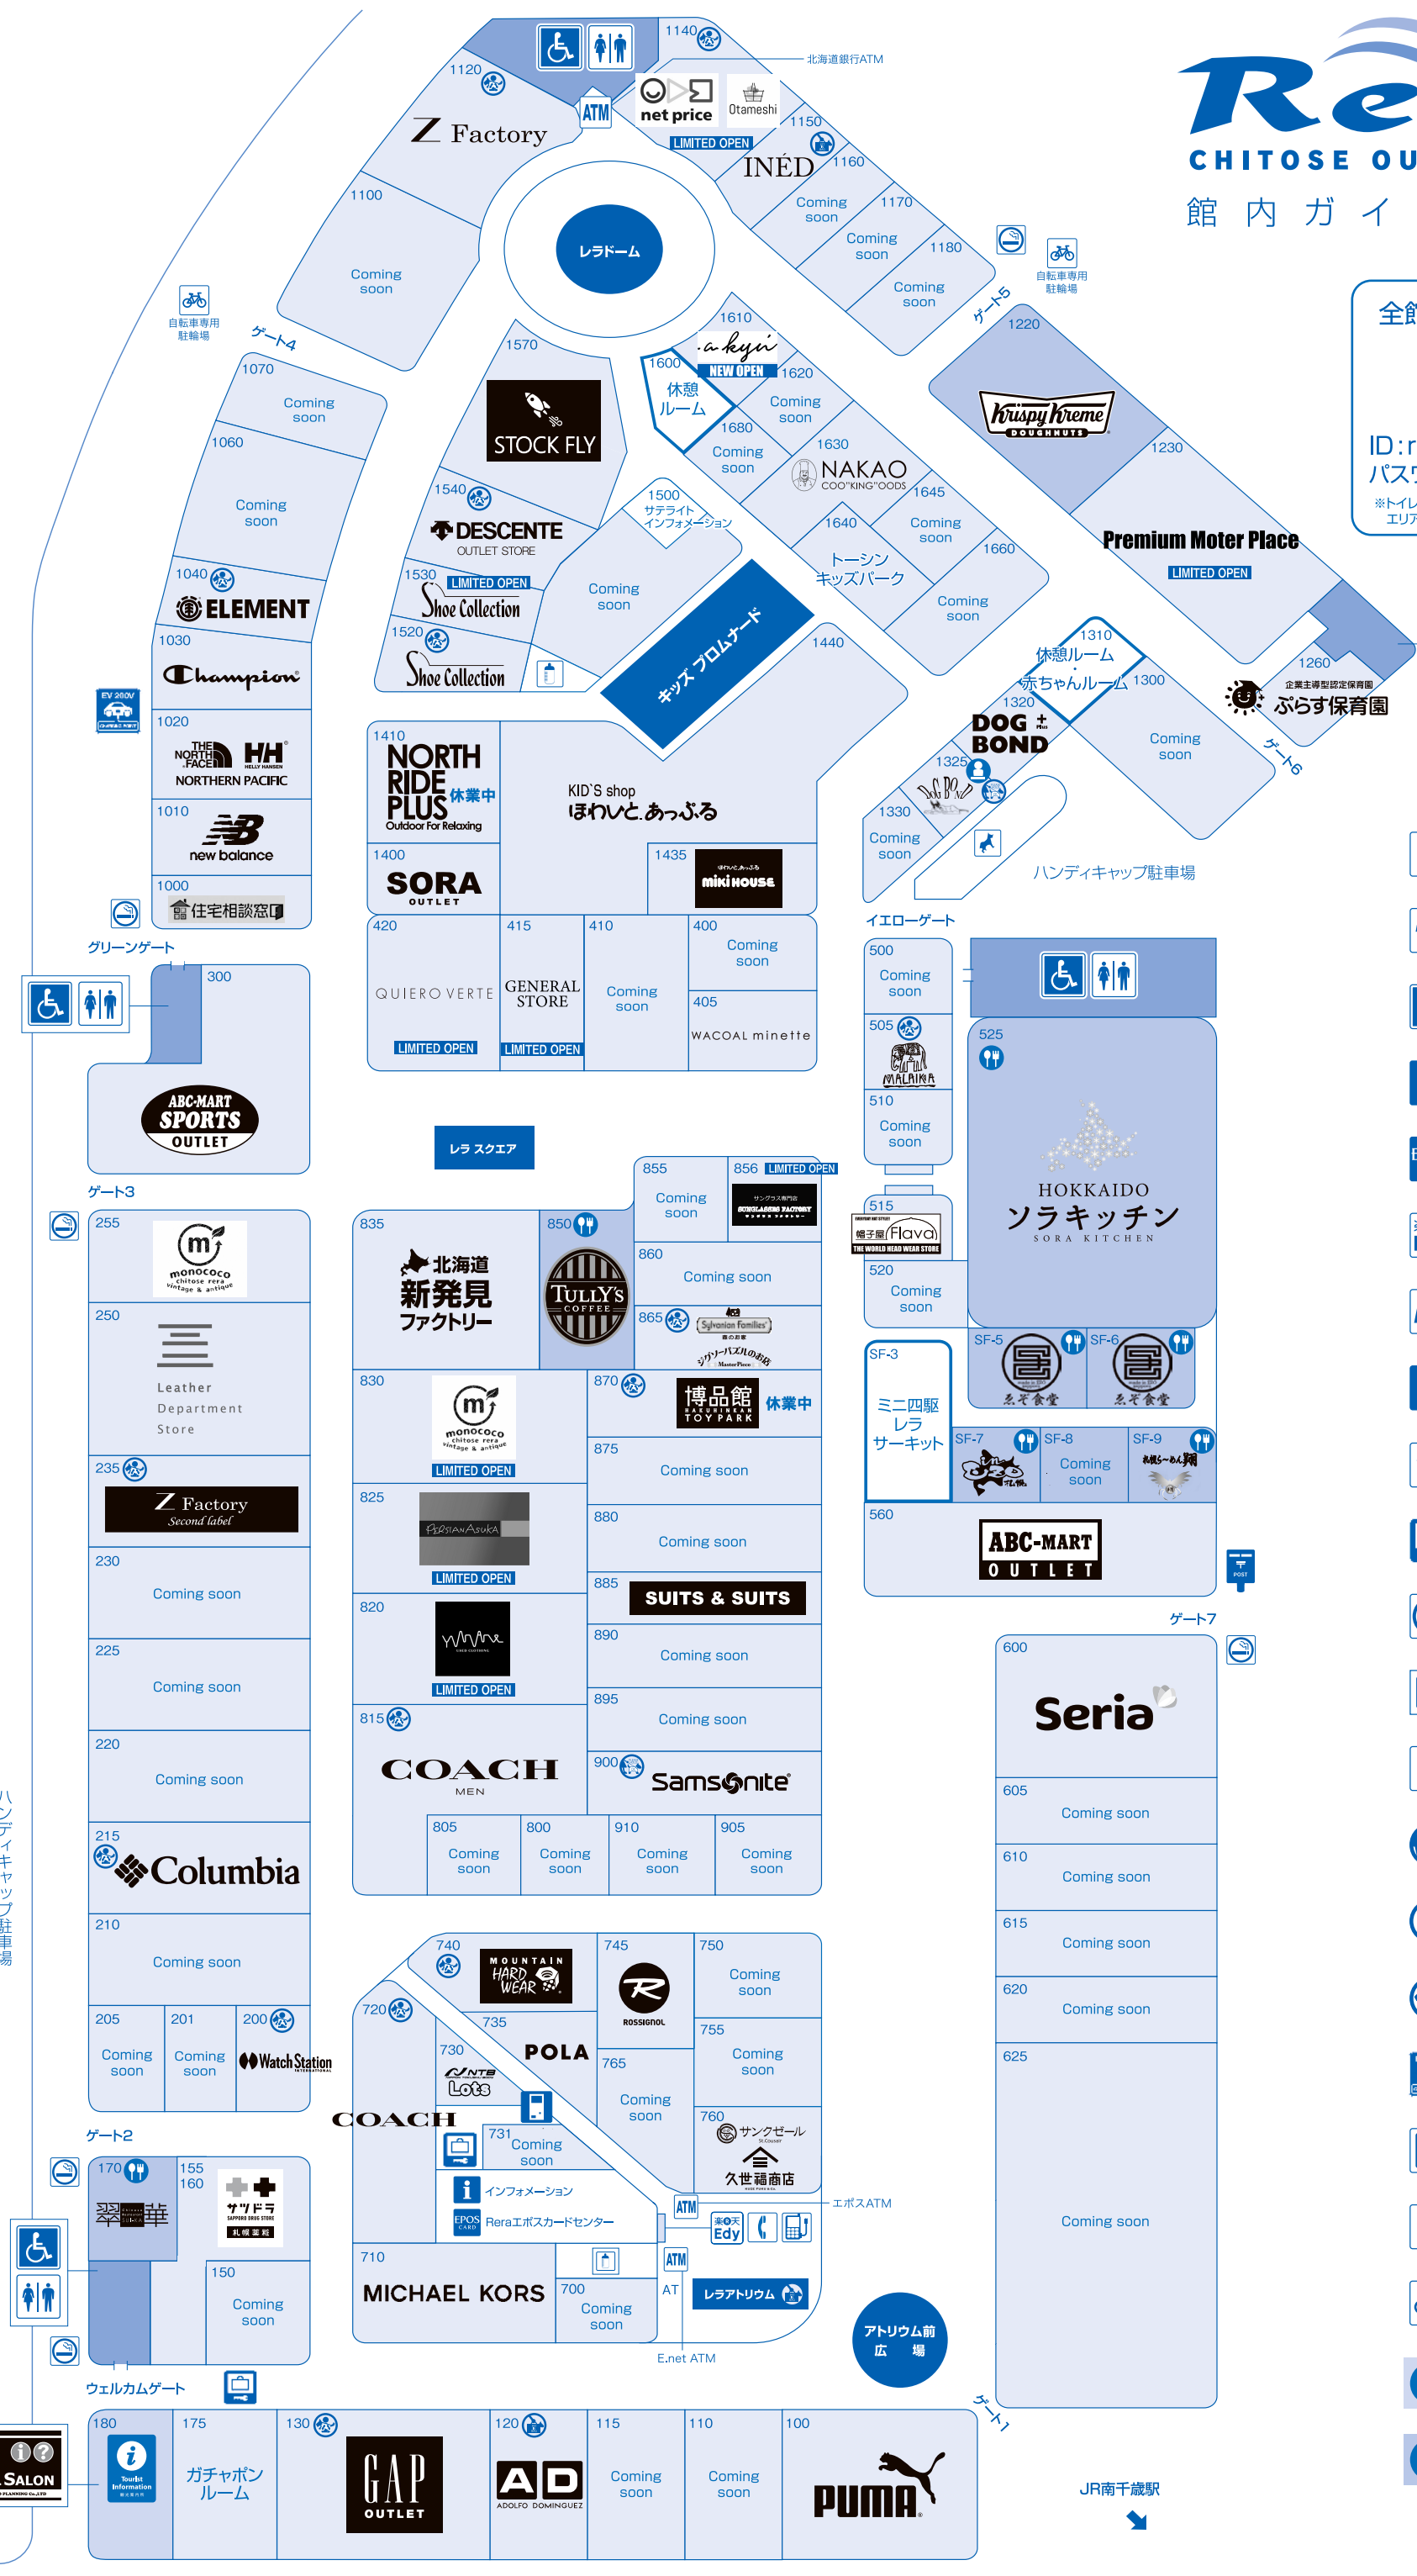

Rera

CHITOSE OUTLET MALL

館内ガイドマップ

全館 FREE Wi-Fi

FREE
Wi-Fi
SPOT

ID: rerafreewifi
パスワード: reragogo

*トイレ、外周などでは電波が弱くなるエリアがあります。

- 公衆電話
- 化粧室
- ハンディキャップトイレ
- インフォメーション
- EPOS CARD Reraエポスカードセンター
- Edyチャージ機
- ATM
- 両替機
- 外貨対応両替機
- コインロッカー(有料)
- 喫煙場所
- 授乳室
- ドッグラン
- ペット同伴可
- キャリーバッグにてペット同伴可
- 抱きかかえてのペット同伴可
- 電気自動車充電器
- 携帯充電器(有料)
*一部の機種使用不可
- 礼拝室
- 自転車専用駐輪場
- サービス
- 飲食

駐車場
P2

ハンディキャップ駐車場
駐車場
P1

Travel Service
RERA TRAVEL SALON

JR南千歳駅