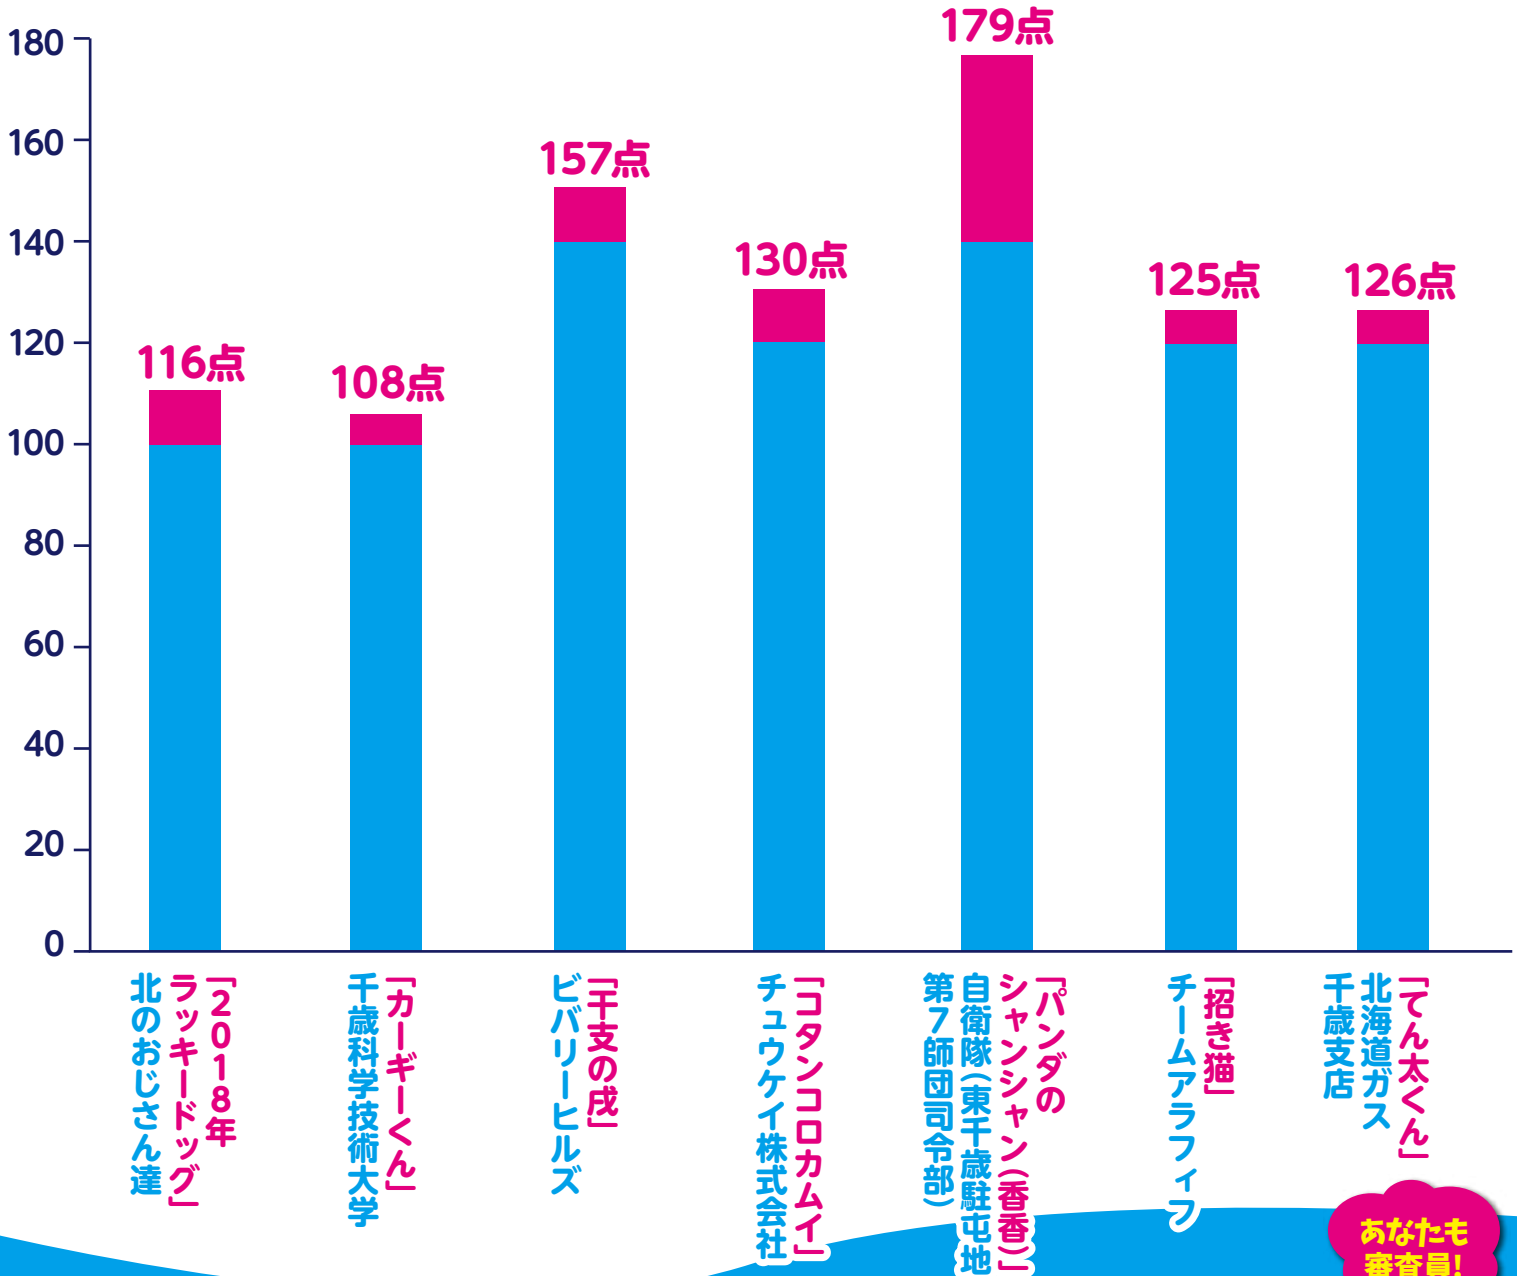

現在開催中!

市民雪像コンテスト

中間審査発表!!

審査方法 審査員審査(2/12)と一般審査(2/10~25)の2つの方法で審査されます。

審査基準 審査員は次の審査基準(芸術性・独創性・表現力・技術力・安全安定性)を総合的に判断し、10点満点で各雪像を採点します。(0.5刻みで採点)

審査員 雪像製作技術指導2名、テナント店長6名とご来場の皆様

あなたも審査員!

●入賞したチームにはそれぞれ賞品が贈られます!

- 最優秀賞: レラお買い物&ご飲食券5万円分(1点)
- 優秀賞: レラお買い物&ご飲食券3万円分(1点)
- 秀賞: レラお買い物&ご飲食券1万円分(1点)
- グッドデザイン賞: レラお買い物&ご飲食券1万円分(1点)

ぜひ投票にお越し下さい!

2/10(土)~25(日): 一般審査
東屋内にあるBOX・アトリウムにて
ご来場の皆様に投票していただきます。

最終審査結果は2/26(月)12:00~発表予定!お楽しみに!!